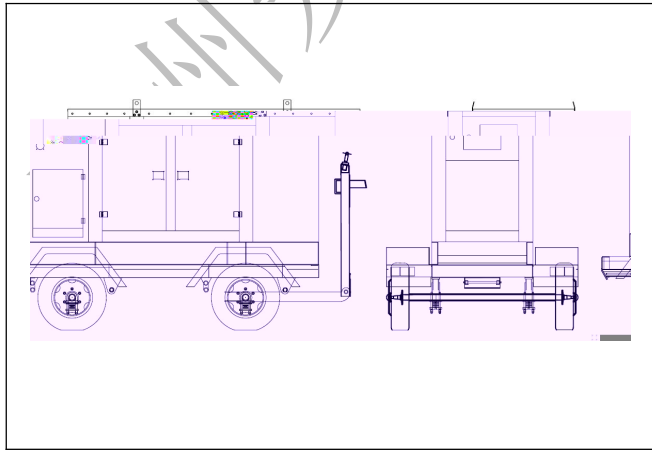

苏州

苏州

苏州爱瓦特柴油发电机组有限公司

标准型机组控制屏是满足机组正常操作、使用的最基本配置，具有操作简便、功能齐全、保护可靠等优点。功能特点：采用众智控制器；显示屏；机组具有手动开机、关机（急停）等控制功能，具有油压低、水温高、超速、电压高、电压低、过流等多种保护功能，可满足各种机组的需要。