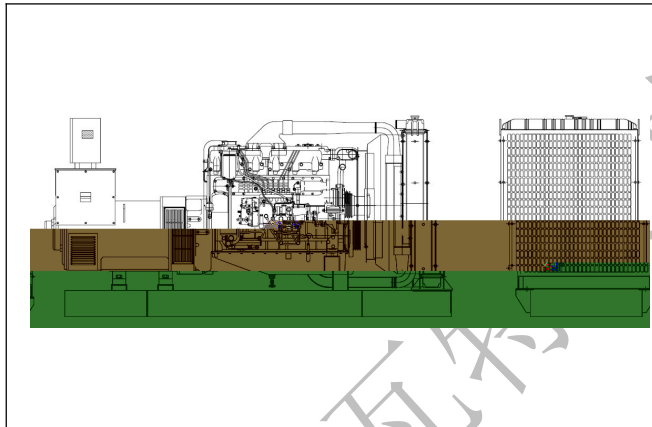

苏州

苏州

苏州爱瓦特柴油发电机组有限公司

标准型机组控制屏是满足机组正常操作、使用的最基本配置，具有操作简便、功能齐全、保护可靠等优点。功能特点：采用众智控制器；显示屏；机组具有手动开机、关机（急停）等控制功能，具有油压低、水温高、超速、电压高、电压低、过流等多种保护功能，可满足各种机组的需要。