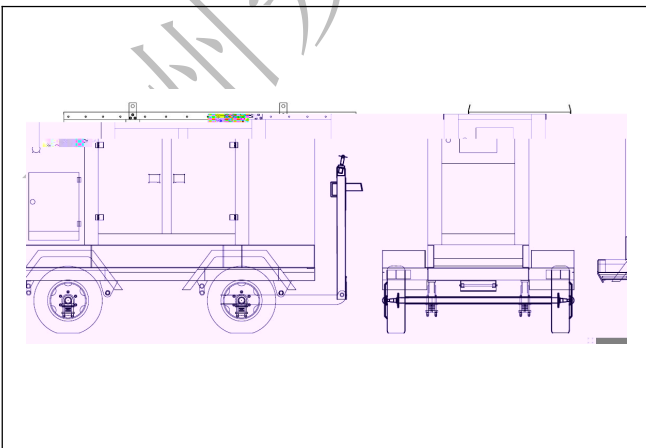

苏州爱瓦特发电机有限公司

苏州

MCCB

PMG

“ ”
ATS

3200 mm × 1170 mm × 1700 mm
3100kg

3250 mm × 1220 mm × 1780 mm
3220kg

3850 mm × 1800 mm × 2220 mm
3860kg

4320 mm × 2360 mm × 2870 mm
4840kg

苏州爱瓦特安