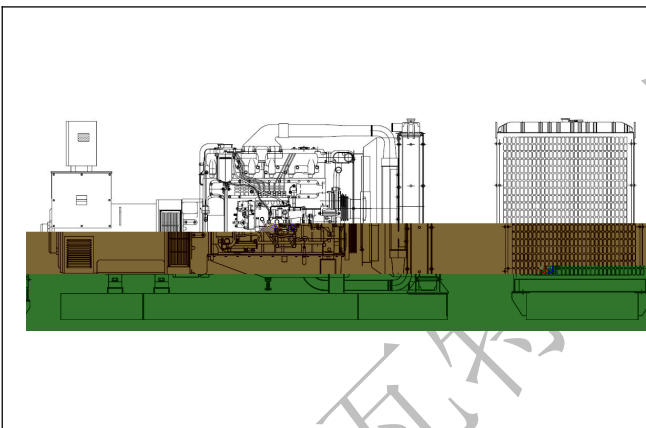

苏州爱瓦特发电机有限公司

苏州

MCCB

PMG

“ ”
ATS

3200 mm × 1170 mm × 1700 mm
3100kg

3250 mm × 1220 mm × 1780 mm
3220kg

3850 mm × 1800 mm × 2220 mm
3860kg

4320 mm × 2360 mm × 2870 mm
4840kg

苏州爱瓦特安