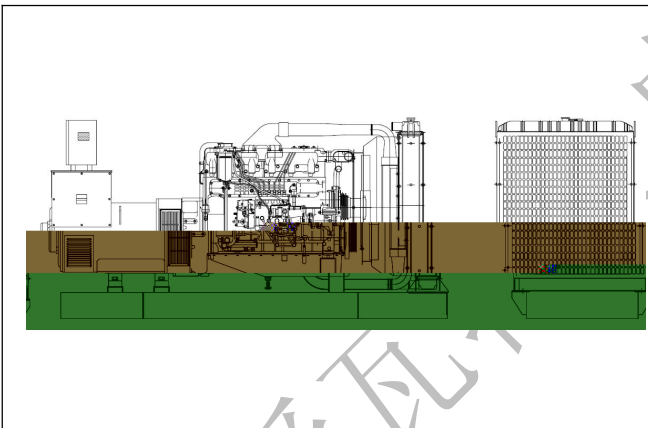

苏州

MCCB

PNG

" "
 ATS

3000 mm × 1172 mm × 1690 mm
 2580kg

3050 mm × 1220 mm × 1720 mm
 2640kg

3500 mm × 1350 mm × 2150 mm
 3100kg

4060 mm × 1880 mm × 2670 mm
 3650kg