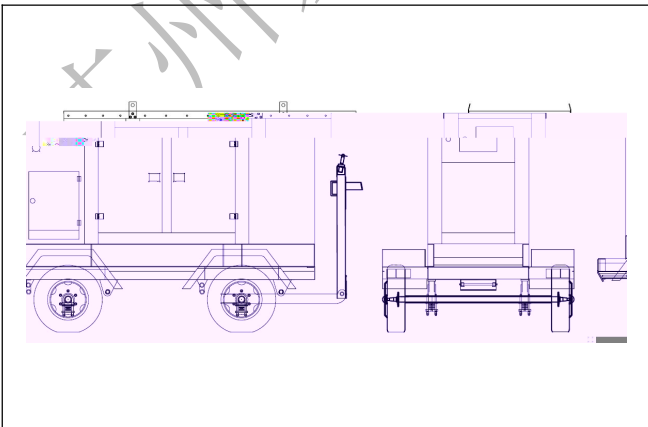

苏州

MCCB

PNG

" "
 ATS

3000 mm × 1172 mm × 1690 mm
 2580kg

3050 mm × 1220 mm × 1720 mm
 2640kg

3500 mm × 1350 mm × 2150 mm
 3100kg

4060 mm × 1880 mm × 2670 mm
 3650kg