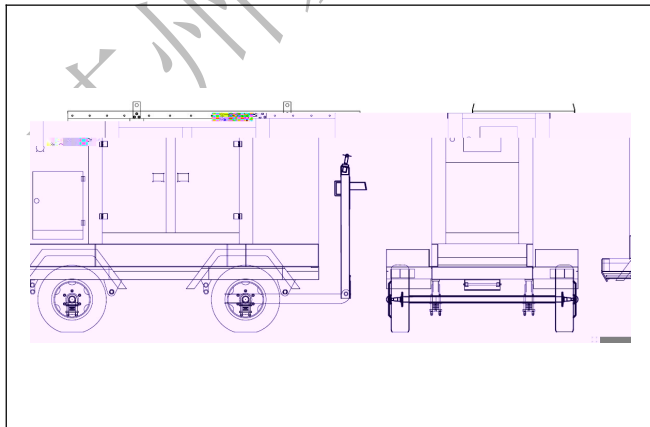

苏州爱瓦特发电设备有限公司

苏州爱瓦特发电机有限公司

标准型机组控制屏是满足机组正常操作、使用的最基本配置，具有操作简便、功能齐全、保护可靠等优点。功能特点：采用众智控制器；显示屏；机组具有手动开机、关机（急停）等控制功能，具有油压低、水温高、超速、电压高、电压低、过流等多种保护功能，可满足各种机组的需要。