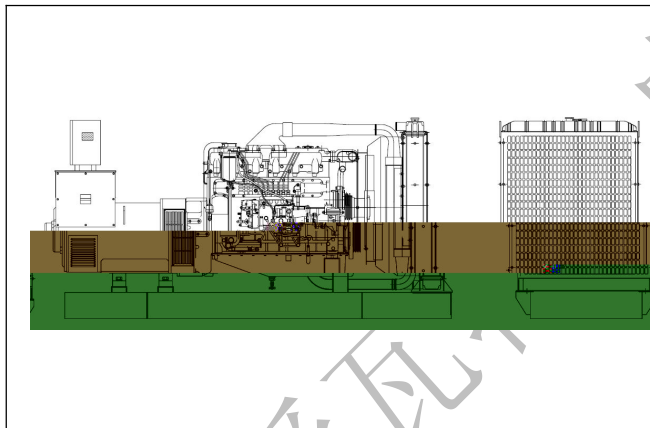

苏州爱瓦特发电设备有限公司

苏州爱瓦特发电机有限公司

标准型机组控制屏是满足机组正常操作、使用的最基本配置，具有操作简便、功能齐全、保护可靠等优点。功能特点：采用众智控制器；显示屏；机组具有手动开机、关机（急停）等控制功能，具有油压低、水温高、超速、电压高、电压低、过流等多种保护功能，可满足各种机组的需要。