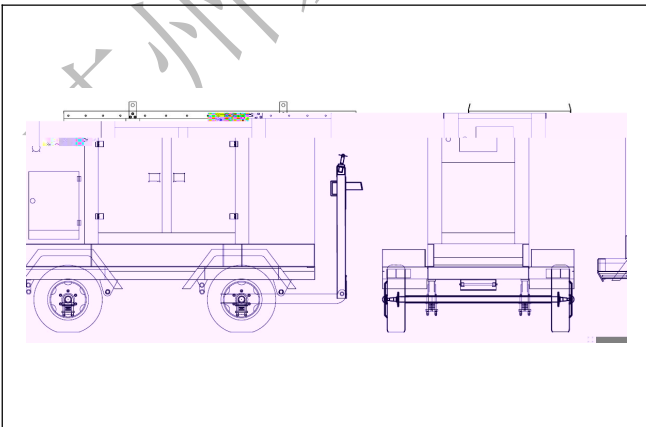

苏州

/

SC4H160D2

4

4.3L

x

105x 124 mm

16

PNG

" "   
ATS

2500 mm × 900 mm × 1500 mm  
2000kg

2550 mm × 920 mm × 1540 mm  
2160kg

3250 mm × 1300 mm × 1950 mm  
2580kg

3680 mm × 1780 mm × 2480 mm  
3100kg

苏州