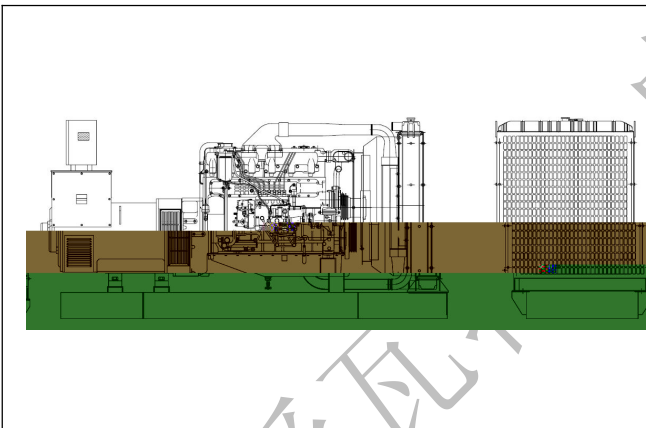

苏州

/

SC4H160D2

4

4.3L

x

105x 124 mm

16

15L

0.3g/kwh

12L

345

24L

76-88

100

MCCB

PNG

" "   
ATS

2500 mm × 900 mm × 1500 mm  
2000kg

2550 mm × 920 mm × 1540 mm  
2160kg

3250 mm × 1300 mm × 1950 mm  
2580kg

3680 mm × 1780 mm × 2480 mm  
3100kg

苏州