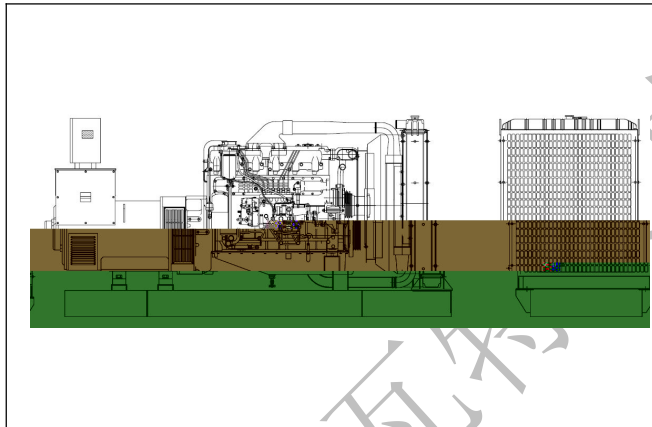

苏州爱瓦特发电机有限公司

苏州爱瓦特柴油发电机组有限公司

标准型机组控制屏是满足机组正常操作、使用的最基本配置，具有操作简便、功能齐全、保护可靠等优点。功能特点：采用众智控制器；显示屏；机组具有手动开机、关机（急停）等控制功能，具有油压低、水温高、超速、电压高、电压低、过流等多种保护功能，可满足各种机组的需要。