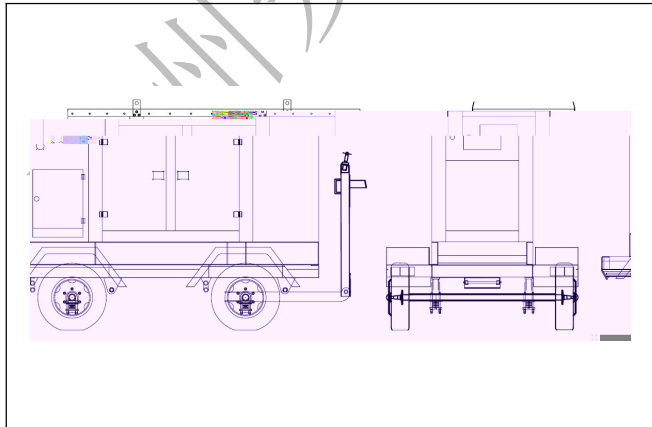

苏州爱瓦特发电机有限公司

苏州爱瓦特柴油发电机组有限公司

标准型机组控制屏是满足机组正常操作、使用的最基本配置，具有操作简便、功能齐全、保护可靠等优点。功能特点：采用众智控制器；显示屏；机组具有手动开机、关机（急停）等控制功能，具有油压低、水温高、超速、电压高、电压低、过流等多种保护功能，可满足各种机组的需要。